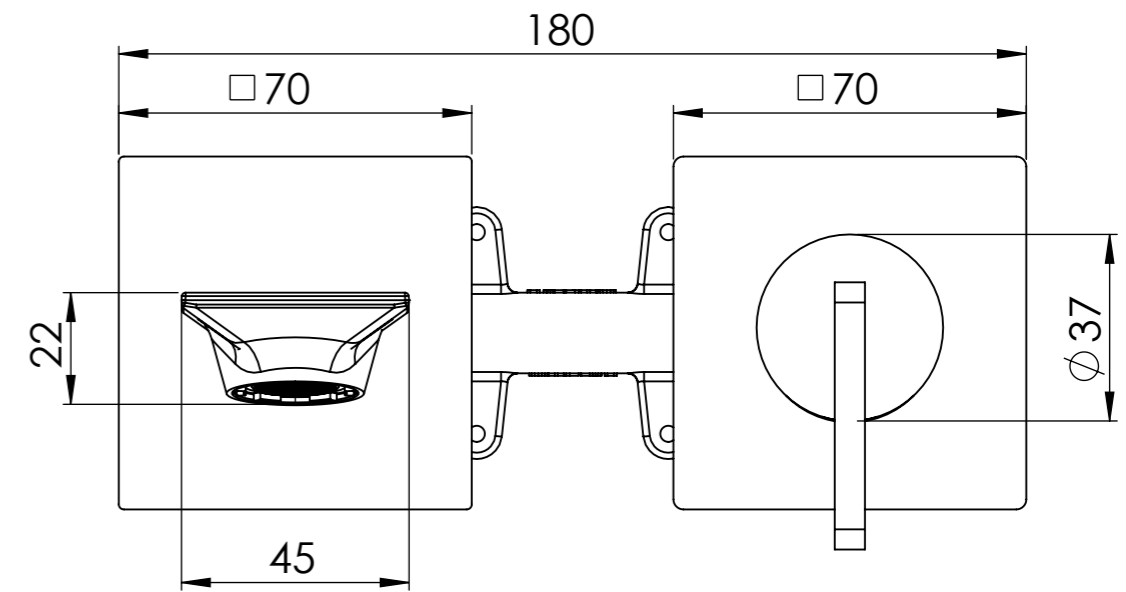

Serie Attraction Stellar

Cod. articolo ANR632PL

Descrizione: Miscelatore monocomando lavabo da incasso

Description: Single lever built-in mixer

ACQUA FREDDA G1/2"  
 COLD WATER G1/2"

ACQUA CALDA G1/2"  
 HOT WATER G1/2"