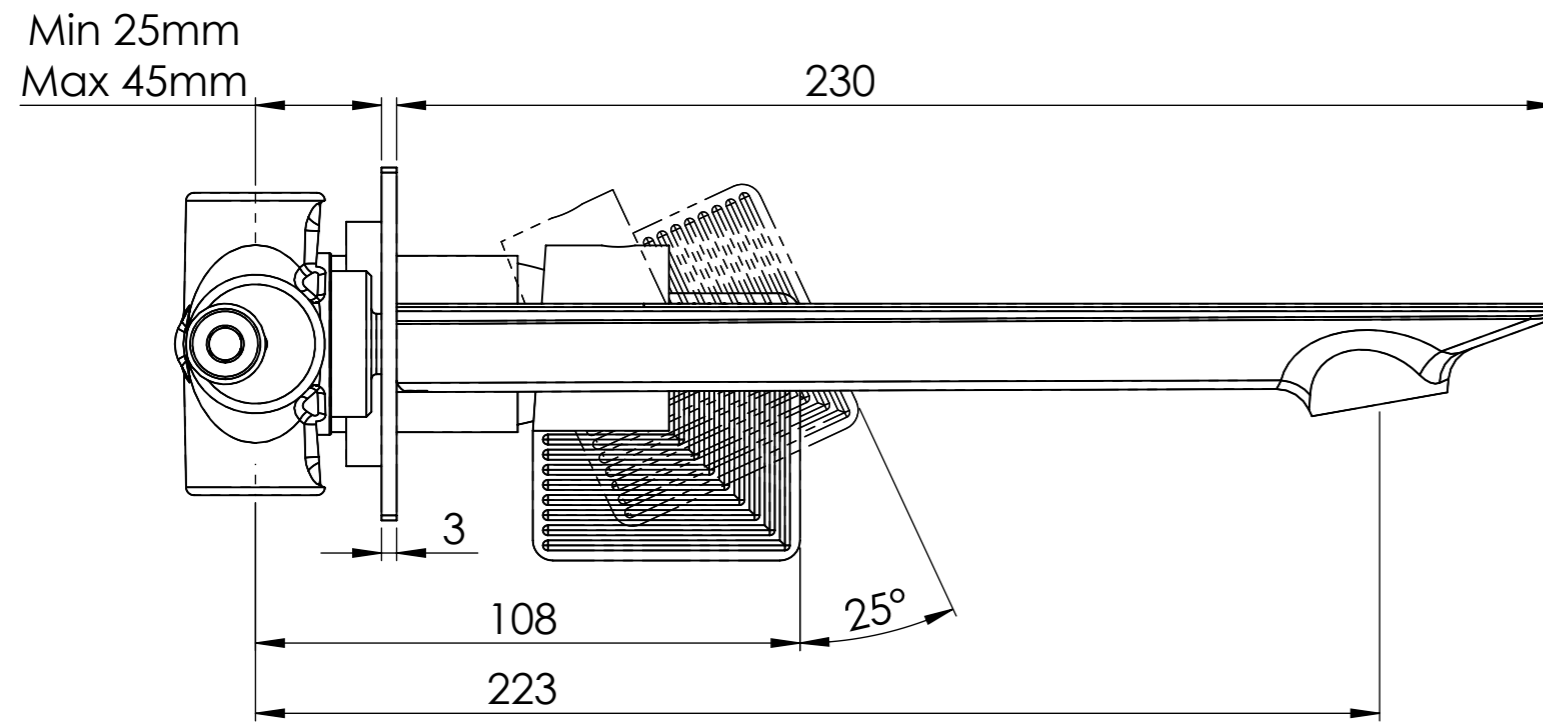

Serie Attraction Stellar

Cod. articolo ANR632PL

Descrizione: Miscelatore monocomando lavabo da incasso

Description: Single lever built-in mixer

ACQUA FREDDA G1/2"  
 COLD WATER G1/2"

ACQUA CALDA G1/2"  
 HOT WATER G1/2"