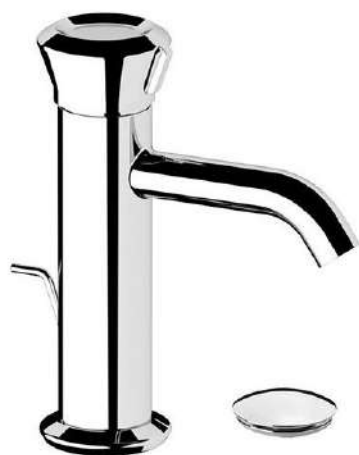

REMER

RUBINETTERIE

SERIE
SERIES

ELEMENT

CODICE
CODE

ET10

IMMAGINE - IMAGE

SCHEMA TECNICA - TECHNICAL FEATURES

DESCRIZIONE - DESCRIPTION

Miscelatore monocomando lavabo, con scarico.

Single-lever basin mixer, with pop-up waste.

FINITURE - FINISHING

 NO Nero Opaco Matt Black	 BO Bianco Opaco Matt White
 NP Nichel Spazzolato Brushed Nickel	 XV Visual Steel Visual Steel
 DO Oro Lucido Shiny Gold	 BG Oro Spazzolato Brushed Gold
 RL Rame Spazzolato Brushed Copper	 CFP Cromo Nero Spazzolato Brushed Black Chrome
 CR Cromo Chrome	

COMPONENTI - COMPONENTS

Cartuccia W50
Cartridge W50

Aerator 83F165GPM12
Aerator 83F165GPM12

CARATTERISTICHE - FEATURES

Disponibile in Finitura
Available in Finishing

Con scarico
With pop-up waste

Perfect Tune
Perfect Tune