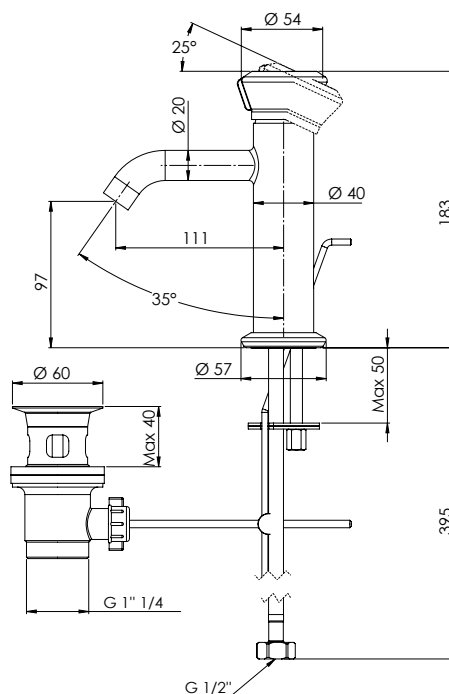

REMER

RUBINETTERIE

SERIE
SERIES

ELEMENT

CODICE
CODE

ET10

IMMAGINE - IMAGE

SCHEMA TECNICA - TECHNICAL FEATURES

DESCRIZIONE - DESCRIPTION

Miscelatore monocomando lavabo, con scarico.

Single-lever basin mixer, with pop-up waste.

FINITURE - FINISHING

 NO Nero Opaco Matt Black	 BO Bianco Opaco Matt White
 NP Nichel Spazzolato Brushed Nickel	 XV Visual Steel Visual Steel
 DO Oro Lucido Shiny Gold	 BG Oro Spazzolato Brushed Gold
 RL Rame Spazzolato Brushed Copper	 CFP Cromo Nero Spazzolato Brushed Black Chrome
 CR Cromo Chrome	

COMPONENTI - COMPONENTS

Cartuccia W50
Cartridge W50

Aerator 83F165GPM12
Aerator 83F165GPM12

CARATTERISTICHE - FEATURES

Disponibile in Finitura
Available in Finishing

Con scarico
With pop-up waste

Perfect Tune
Perfect Tune